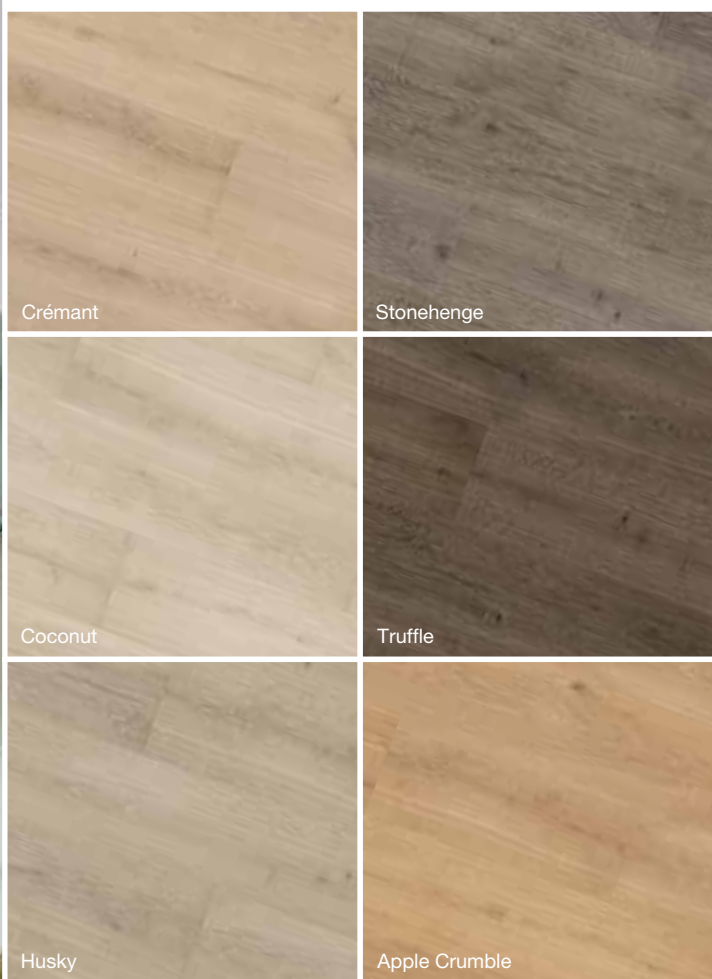

floorify®

Revolučný vinyl BOARDS KLASICKÝ FORMÁT

BOARDS KLASICKÝ FORMÁT

~~49,80 €~~

-20%

39,90 €

(33,25 € bez DPH)

Ušetríte 9,90 EUR

- Klasický formát do veľkých i menších miestností
- Extrémne pevné a súčasne elastické jadro, záťaž. tr. 32
- Bez prechodových líšt je možné položiť plochu až 20 x 20 m - 400 m²
- Stabilná na horúcom slnku aj na elektr. vykurovacej fólii
- Ušetríte za drahé podložky, bez škodlivých ftalátov
- Exkluzívne dekory formátu 4 x 178 x 1219 mm, zámok lic. UNILIN
- Od leta 2019 ako prvý na trhu Ultimate Plank Variation – 16 unikátnych lamiel v každom dekore
- Skladová dostupnosť vrátane líšt z identického materiálu

20
let
záruka

Apple Crumble