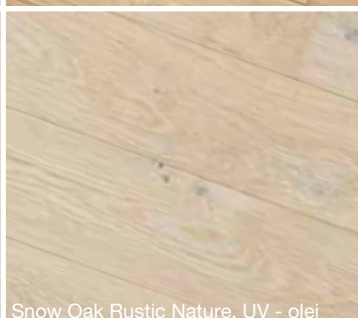

# Krátke rustikálne lamely, lak a UV - olej

Classic 20

Premier 10 H

European Oak Rustic Nature, lak

Natural Oak Rustic Nature, UV - olej

Ivory Oak Rustic Nature, lak

Polar Oak Rustic Nature, UV - olej

Umber Oak Rustic Nature, lak