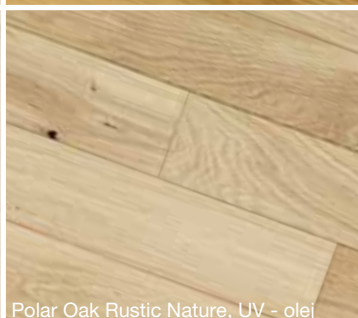

# Krátke rustikálne lamely, lak a UV - olej

Classic 20

Premier 10 H

European Oak Rustic Nature, lak

Natural Oak Rustic Nature, UV - olej

Ivory Oak Rustic Nature, lak

Polar Oak Rustic Nature, UV - olej

Umber Oak Rustic Nature, lak