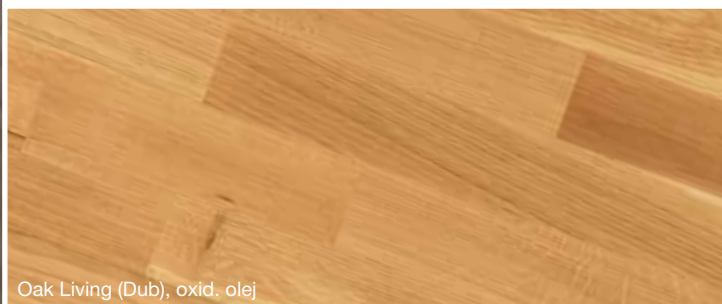

moland®

Trojpasový Dub Living

PARQUET LOC