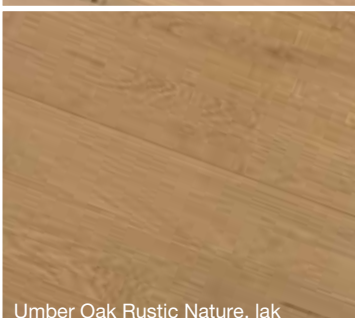

# Krátke rustikálne lamely, lak a UV - olej

Classic 20

Premier 10 H

European Oak Rustic Nature, lak

Natural Oak Rustic Nature, UV - olej

Ivory Oak Rustic Nature, lak

Polar Oak Rustic Nature, UV - olej

Umber Oak Rustic Nature, lak