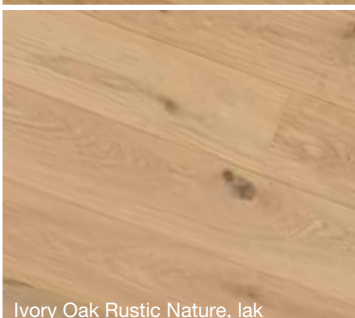

# Krátke rustikálne lamely, lak a UV - olej

Classic 20

Premier 10 H

European Oak Rustic Nature, lak

Natural Oak Rustic Nature, UV - olej

Ivory Oak Rustic Nature, lak

Polar Oak Rustic Nature, UV - olej

Umber Oak Rustic Nature, lak