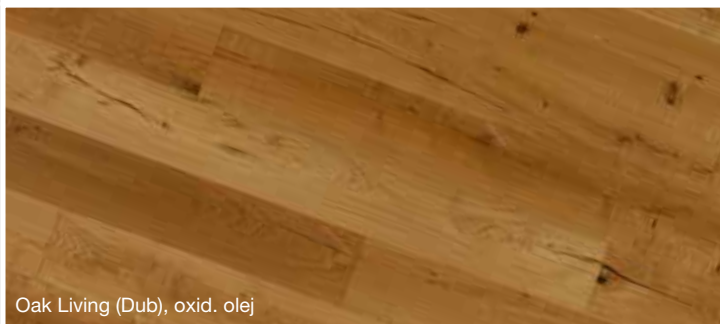

moland®

Rustica v oxidatívnych olejoch

MOLALOC+ RUSTICA WIDEPLANK