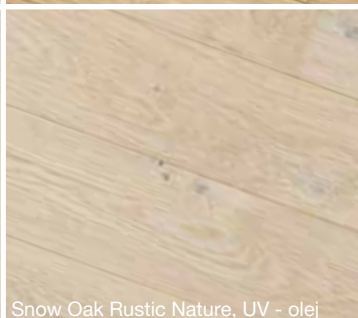

# Krátke rustikálne lamely, lak a UV - olej

Classic 20

Premier 10 H

European Oak Rustic Nature, lak

Natural Oak Rustic Nature, UV - olej

Ivory Oak Rustic Nature, lak

Polar Oak Rustic Nature, UV - olej

Umber Oak Rustic Nature, lak

Snow Oak Rustic Nature, UV - olej

~~61,62 €~~

**-19%**

**49,68 €**

(41,40 € bez DPH)

**Ušetríte 11,94 EUR**

- Ideálna podlaha na podlahové vykurovanie
- Európsky rustikálny kartáčovaný plošný dub
- UV - olej, kartáč (CABBANI Premier 10H), matný lak, kartáč (Par-ky Classic 20)
- 10 x 150 x 1 185 mm, nášľap 2 mm, pozdĺžna fáza, zámok UNICLIC
- Okamžitá skladová dostupnosť vrátane identických líšt