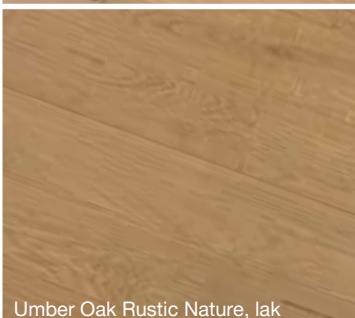

# Krátke rustikálne lamely, lak a UV - olej

Classic 20

Premier 10 H

European Oak Rustic Nature, lak

Natural Oak Rustic Nature, UV - olej

Ivory Oak Rustic Nature, lak

Polar Oak Rustic Nature, UV - olej

Umber Oak Rustic Nature, lak

Snow Oak Rustic Nature, UV - olej

~~61,62 €~~

**-19%**

**49,68 €**

(41,40 € bez DPH)

**Ušetríte 11,94 EUR**

- Ideálna podlaha na podlahové vykurovanie
- Európsky rustikálny kartáčovaný plošný dub
- UV - olej, kartáč (CABBANI Premier 10H), matný lak, kartáč (Par-ky Classic 20)
- 10 x 150 x 1 185 mm, nášľap 2 mm, pozdĺžna fáza, zámok UNICLIC
- Okamžitá skladová dostupnosť vrátane identických líšt