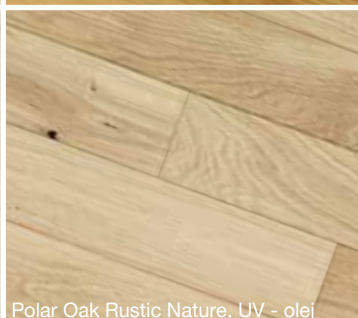

# Krátke rustikálne lamely, lak a UV - olej

Classic 20

Premier 10 H

European Oak Rustic Nature, lak

Natural Oak Rustic Nature, UV - olej

Ivory Oak Rustic Nature, lak

Polar Oak Rustic Nature, UV - olej

Umber Oak Rustic Nature, lak

Snow Oak Rustic Nature, UV - olej

~~61,62 €~~

**-19%**

**49,68 €**

(41,40 € bez DPH)

**Ušetríte 11,94 EUR**

- Ideálna podlaha na podlahové vykurovanie
- Európsky rustikálny kartáčovaný plošný dub
- UV - olej, kartáč (CABBANI Premier 10H), matný lak, kartáč (Par-ky Classic 20)
- 10 x 150 x 1 185 mm, nášľap 2 mm, pozdĺžna fáza, zámok UNICLIC
- Okamžitá skladová dostupnosť vrátane identických líšt