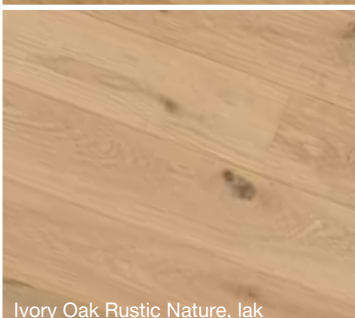

# Krátke rustikálne lamely, lak a UV - olej

Classic 20

Premier 10 H

European Oak Rustic Nature, lak

Natural Oak Rustic Nature, UV - olej

Ivory Oak Rustic Nature, lak

Polar Oak Rustic Nature, UV - olej

Umber Oak Rustic Nature, lak

Snow Oak Rustic Nature, UV - olej

~~61,62 €~~

**-19%**

**49,68 €**

(41,40 € bez DPH)

**Ušetríte 11,94 EUR**

- Ideálna podlaha na podlahové vykurovanie
- Európsky rustikálny kartáčovaný plošný dub
- UV - olej, kartáč (CABBANI Premier 10H), matný lak, kartáč (Par-ky Classic 20)
- 10 x 150 x 1 185 mm, nášľap 2 mm, pozdĺžna fáza, zámok UNICLIC
- Okamžitá skladová dostupnosť vrátane identických líšt