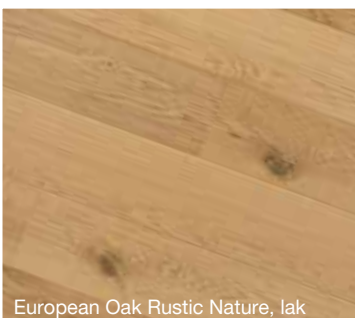

# Krátke rustikálne lamely, lak a UV - olej

Classic 20

Premier 10 H

European Oak Rustic Nature, lak

Natural Oak Rustic Nature, UV - olej

Ivory Oak Rustic Nature, lak

Polar Oak Rustic Nature, UV - olej

Umber Oak Rustic Nature, lak

Snow Oak Rustic Nature, UV - olej

~~61,62 €~~

**-19%**

**49,68 €**

(41,40 € bez DPH)

**Ušetríte 11,94 EUR**

- Ideálna podlaha na podlahové vykurovanie
- Európsky rustikálny kartáčovaný plošný dub
- UV - olej, kartáč (CABBANI Premier 10H), matný lak, kartáč (Par-ky Classic 20)
- 10 x 150 x 1 185 mm, nášľap 2 mm, pozdĺžna fáza, zámok UNICLIC
- Okamžitá skladová dostupnosť vrátane identických líšt

Classic 20 Umber Oak Rustic Nature