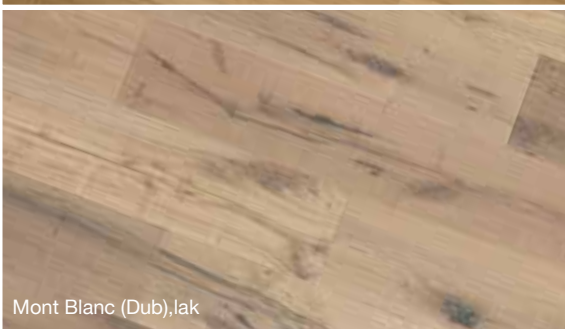

Lamett

PASSION FOR FLOORS!

COTTAGE

rustik v matnom laku

COTTAGE

Natural (Dub),lak

Mont Blanc (Dub),lak

Paris Brown (Dub), lak

~~75,00 €~~

-21%

58,80 €

(49,00 € bez DPH)

Ušetríte 16,20 EUR

- Podlaha vhodná na podlahové vykurovanie
- Európsky rustikálny ľahko kartáčovaný plošný dub v matnom laku
- Markantné hrče a trhliny s tmavým tmelením
- 14 x 190 x 1 860 mm, nášľap 3 mm, štvorstranná fáza, zámok Drop Lock
- Skladová dostupnosť vrátane identických líšt

20
YEAR

Natural (Dub), lak