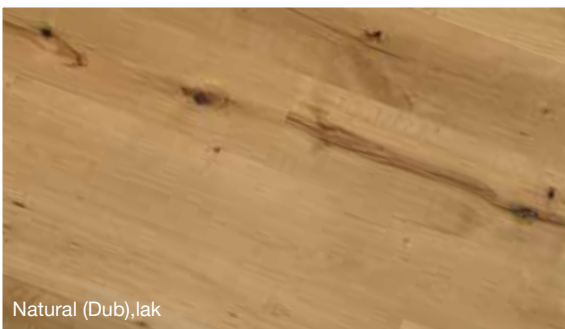

Lamett

PASSION FOR FLOORS!

COTTAGE

rustik v matnom laku

COTTAGE

Natural (Dub),lak

Mont Blanc (Dub),lak

Paris Brown (Dub), lak

~~75,00 €~~

-21%

58,80 €

(49,00 € bez DPH)

Ušetríte 16,20 EUR

- Podlaha vhodná na podlahové vykurovanie
- Európsky rustikálny ľahko kartáčovaný plošný dub v matnom laku
- Markantné hrče a trhliny s tmavým tmelením
- 14 x 190 x 1 860 mm, nášľap 3 mm, štvorstranná fáza, zámok Drop Lock
- Skladová dostupnosť vrátane identických líšt