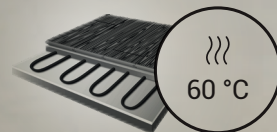

Do 4 týždňov k dodaniu schodové hrany vyrobené priamo z podlahových lamiel

ODOLNOSŤ PROTI TRVALO VYSOKÝM TEPLOTÁM

Vhodné aj na elektrické vykurovacie fólie

NAJVYŠŠIE EKOLÓGICKÉ ŠTANDARDY

Žiadne škodlivé ftaláty