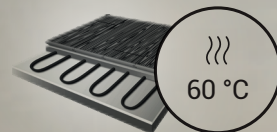

Do 4 týždňov k dodaniu schodové hrany vyrobené priamo z podlahových lamelí

ODOLNOSŤ PROTI TRVALO VYSOKÝM TEPLOTÁM

Vhodné aj na elektrické vykurovacie fólie

NAJVYŠŠIE EKOLÓGICKÉ ŠTANDARDY

Žiadne škodlivé ftaláty